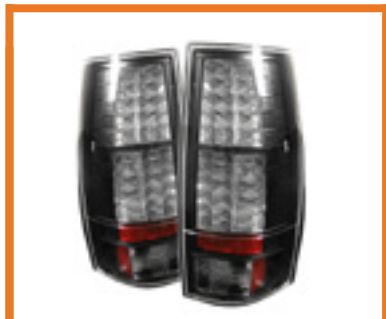

CHEVROLET

CHEVROLET

Chevy Silverado Stepside 99-04
Euro Tail Lights - Black
PART#: ALT-YD-CS99STS-BK
SKU#: 5002105
UPC#: 847245002105

Chevy Silverado Stepside 99-04
Euro Tail Lights - Chrome
PART#: ALT-YD-CS99STS-C
SKU#: 5002112
UPC#: 847245002112