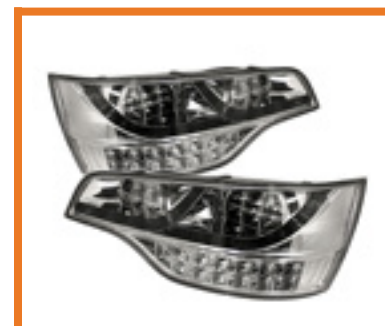

Audi Q7 07-09
LED Tail Lights - Chrome
PART#: ALT-YD-AQ707-LED-C
SKU#: 5000286
UPC#: 847245000286