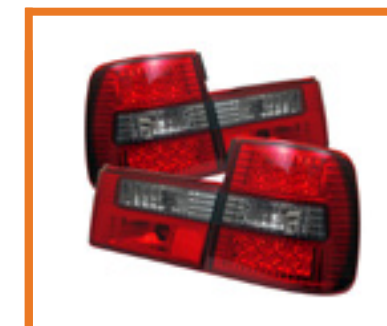

BMW E34 5-Series 88-95
LED Tail Lights - Red Clear
PART#: ALT-YD-BE3488-LED-RC
SKU#: 5000460
UPC#: 847245000460