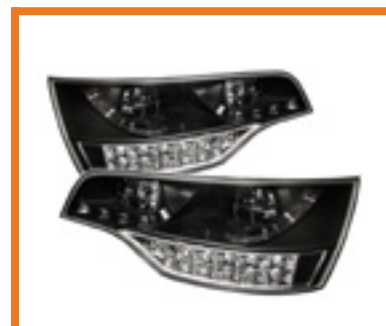

Audi TT 00-06
Euro Tail Lights - Black
PART#: ALT-YD-ATT99-BK
SKU#: 5000408
UPC#: 847245000408

Audi TT 00-06
Euro Tail Lights - Chrome
PART#: ALT-YD-ATT99-C
SKU#: 5000415
UPC#: 847245000415

AUDI

AUDI

Audi A4 96-01
Euro Tail Lights - Chrome
PART#: ALT-YD-AA496-C
SKU#: 5000071
UPC#: 847245000071