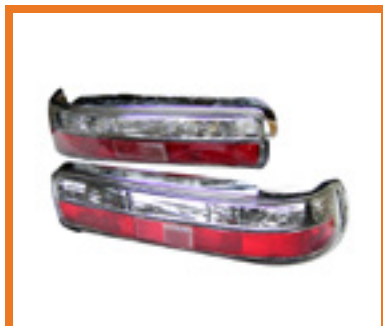

Acura Integra 90-93 2DR
Euro Tail Lights - Red Clear
PART#: ALT-YD-AI90-RC
SKU#: 5000187
UPC#: 847245000187