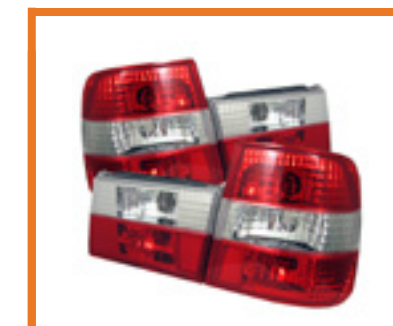

BMW E34 5-Series 88-95
LED Tail Lights - Red Clear
PART#: ALT-YD-BE3488-LED-RC
SKU#: 5000460
UPC#: 847245000460

BMW E34 5-Series 88-95
Euro Tail Lights - Red Clear
PART#: ALT-YD-BE3488-RC
SKU#: 5000491
UPC#: 847245000491