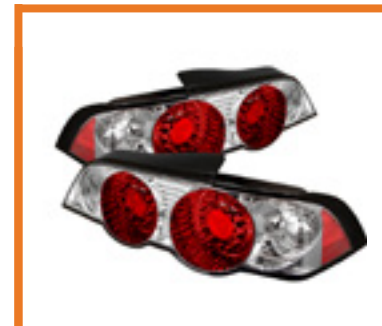

Acura RSX 02-04
Euro Tail Lights - Chrome
PART#: ALT-YD-ARX02-C
SKU#: 5000347
UPC#: 847245000347

ACURA

ACURA