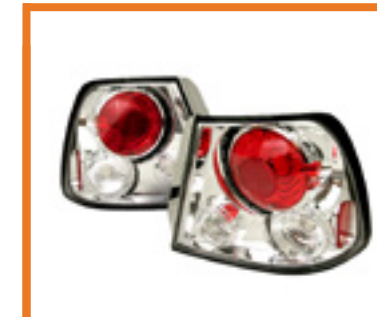

Hyundai Accent 00-02 3DR
Euro Tail Lights - Chrome
PART#: ALT-YD-HYA00-C
SKU#: 5005335
UPC#: 847245005335