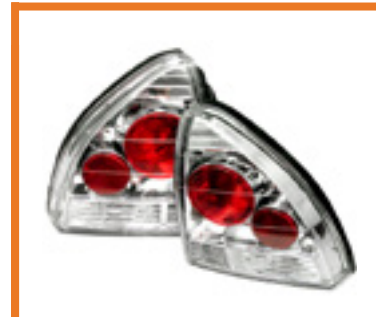

HUMMER

HONDA

Honda Del Sol 93-97
Euro Tail Lights - Chrome
PART#: ALT-YD-HDS93-C
SKU#: 5005175
UPC#: 847245005175

Honda Prelude 92-96
Euro Tail Lights - Black
PART#: ALT-YD-HP92-BK
SKU#: 5005229
UPC#: 847245005229