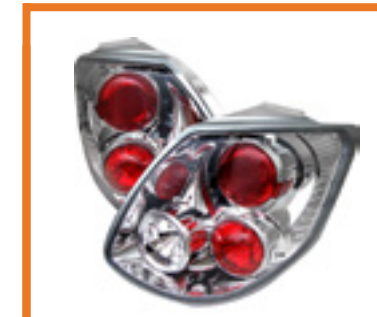

Toyota Matrix 03-05
Euro Tail Lights - Chrome
PART#: ALT-YD-TMA03-C
SKU#: 5007605
UPC#: 847245007605