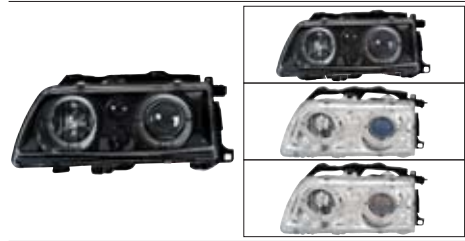

02-AZ-HA98-PBC-RF-G2-A	Black Clear
02-AZ-HA98-PCC-RF-G2-A	Chrome Clear

**1988-1989 Honda Civic/CRX  
Projector w/ Halo**

02-AZ-HX88-PBB-RIM	Black Blue
02-AZ-HX88-PBC-RIM	Black Clear
02-AZ-HX88-PCB-RIM	Chrome Blue
02-AZ-HX88-PCC-RIM	Chrome Clear