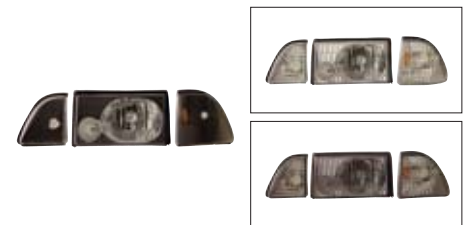

1987-1993 Ford Mustang
Crystal w/ Corner & Inner Corner

02-AZ-FM87-SET-B-A Black
02-AZ-FM87-SET-C-A Chrome
02-AZ-FM87-SET-SM-A Smoke