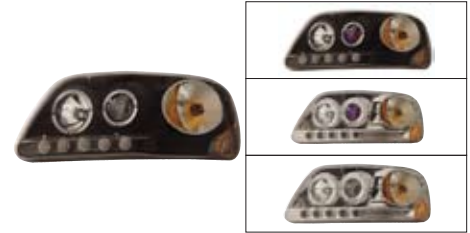

1997-2003 Ford F-150 /
1997-2002 Ford Expedition
Projector LED w/ Halo 1pc (CCFL)

02-AZ-FF97-PBB-RF-A Black Blue
02-AZ-FF97-PBC-RF-A Black Clear
02-AZ-FF97-PCB-RF-A Chrome Blue
02-AZ-FF97-PCC-RF-A Chrome Clear