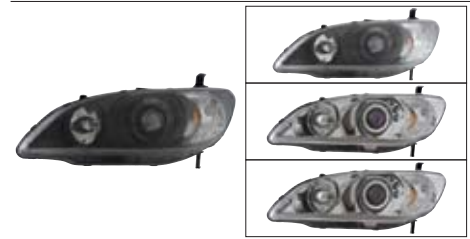

2004-2005 Honda Civic
Projector 2/4dr w/ Halo

02-AZ-HC04-PBB-R-A	Black Blue
02-AZ-HC04-PBC-R-A	Black Clear
02-AZ-HC04-PCB-R-A	Chrome Blue
02-AZ-HC04-PCC-R-A	Chrome Clear