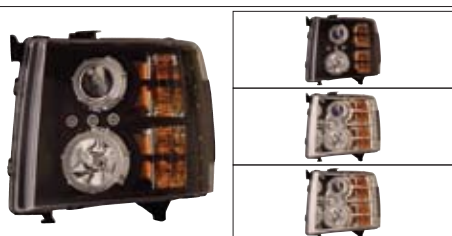

1988-1998 Chevrolet Full Size/GMC Full Size /
1992-1994 Chevrolet Blazer FS/GMC Jimmy/
1994-1999 Chevrolet Suburban/Tahoe/
1992-1999 GMC Suburban/Yukon

Crystal w/ Halo

02-AZ-CF88-BK-RIM	Black
02-AZ-CF88-CF-RIM	Carbon
02-AZ-CF88-C-RIM	Chrome
02-AZ-CF88-JM-RIM	JDM Black

2000-2005 Chevrolet Monte Carlo
Crystal

02-AZ-CM00-B-A	Black

1998-2004 Chevrolet S-10
Projector w/ Halo

02-AZ-CS98-PBB-RIM	Black Blue
02-AZ-CS98-PBC-RIM	Black Clear
02-AZ-CS98-PCB-RIM	Chrome Blue
02-AZ-CS98-PCC-RIM	Chrome Clear

1998-2004 Chevrolet S-10
Projector Carbon Fiber Style w/ Halo

02-AZ-CS98-PCFB-RIM	Carbon Blue
02-AZ-CS98-PCFC-RIM	Carbon Clear

1998-2004 Chevrolet S-10
Crystal

02-AZ-CS98-C	Chrome

1999-2002 Chevrolet Silverado/
2000-2006 Chevrolet Suburban/Tahoe
Crystal

02-AZ-CL99-C	Chrome

1999-2002 Chevrolet Silverado/
2000-2006 Chevrolet Suburban/Tahoe
Projector w/ Halo

02-AZ-CL99-PBB-RIM	Black Blue
02-AZ-CL99-PBC-RIM	Black Clear
02-AZ-CL99-PCB-RIM	Chrome Blue
02-AZ-CL99-PCC-RIM	Chrome Clear

2003-2006 Chevrolet Silverado/
2003-2006 Avalanche without Body Cladding
2007 Chevrolet Silverado Classic
Crystal

02-AZ-CL03-B	Black
02-AZ-CL03-C	Chrome

2003-2006 Chevrolet Silverado/
2003-2006 Avalanche without Body Cladding
2007 Chevrolet Silverado Classic
Crystal with Amber Reflector

02-AZ-CL03-B-A	Black
02-AZ-CL03-C-A	Chrome

2007-2008 Chevrolet Silverado
Projector w/ Halo (CCFL)

02-AZ-CL07-PBB-RF-A	Black Blue
02-AZ-CL07-PBC-RF-A	Black Clear
02-AZ-CL07-PCB-RF-A	Chrome Blue
02-AZ-CL07-PCC-RF-A	Chrome Clear