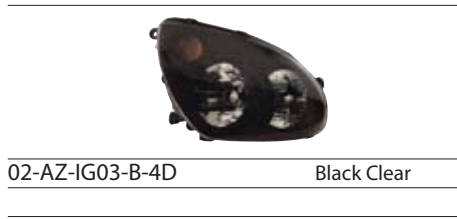

2003-2006 Infiniti G35 4dr
Crystal

02-AZ-IG03-B-4D	Black Clear