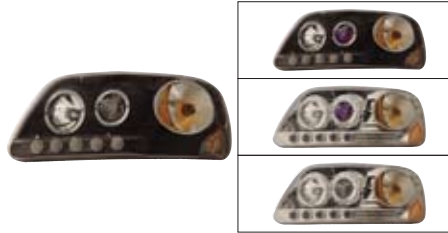

1997-2003 Ford F-150 /
1997-2002 Ford Expedition
Projector LED w/ Halo 1pc

02-AZ-FF97-PBB-R-A Black Blue
02-AZ-FF97-PBC-R-A Black Clear
02-AZ-FF97-PCB-R-A Chrome Blue
02-AZ-FF97-PCC-R-A Chrome Clear