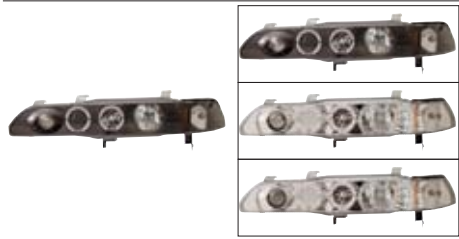

02-AZ-AI90-PBB-R-A	Black Blue
02-AZ-AI90-PBC-R-A	Black Clear
02-AZ-AI90-PCB-R-A	Chrome Blue
02-AZ-AI90-PCC-R-A	Chrome Clear

1994-1997 Acura Integra  
Projector w/ Halo

02-AZ-AI94-PBB-RIM	Black Blue
02-AZ-AI94-PBC-RIM	Black Clear
02-AZ-AI94-PCB-RIM	Chrome Blue
02-AZ-AI94-PCC-RIM	Chrome Clear