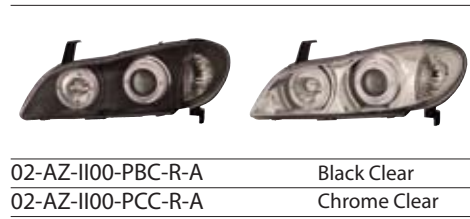

2000-2004 Infiniti I30
Projector w/ Halo

02-AZ-II00-PBC-R-A	Black Clear
02-AZ-II00-PCC-R-A	Chrome Clear