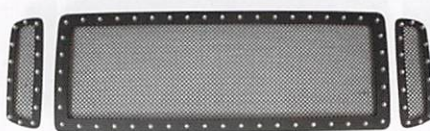

18-701-1 Luxury Edition Mesh w/Rivets Insert Chrome

8-701-B1 Luxury Edition Mesh w/Rivets Insert Black

NEW

18-560-M S.S. Perimeter Mesh 3pc / Chrome

NEW

18-560-MB S.S. Perimeter Mesh 3pc / Black

18-204 8mm Billet Grill + Shell Set