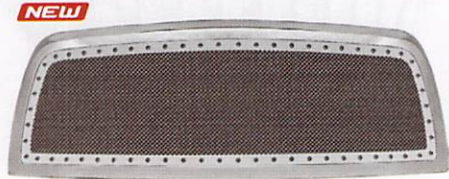

DODGE RAM HD 2500/3500 2010-12

SI-5005 11/19/13 3403

18-747 Luxury Edition Shell + Mesh w/Rivets Chrome