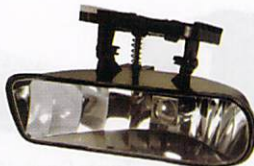

GMC Sierra 99-02/Yukon 00-05
09-6013-1 Clear