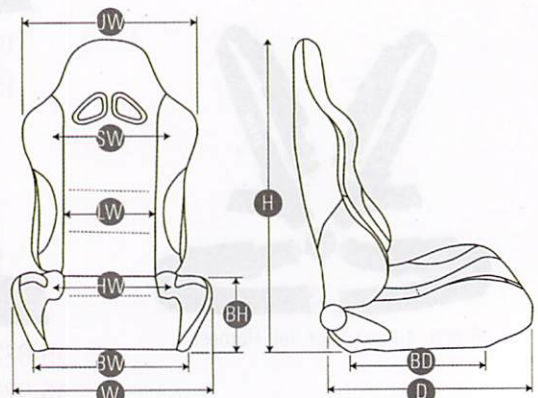

## LEATHER STYLE SEATS

- 15-600-L Black
- 15-600-LR Black/Red Trim
- 15-600-LW Black/White Trim
- 15-585 Grey
- 15-586 Tan

15-600-NLR  
Leather Look Black red  
Stitch.

code	DESCRIPTION (MEASURE IN CM.)	MATRIX VINYL	TYPE-X LEATHER	MATRIX SPORT	TYPE-X ROADSTER	TYPE-X SPORT
	Bracker Hole Distance(on center)	27.3	27.3	27.3	27.3	27.3
	Bracker Hole Distance	29	30	31		31
	Bracker Hole Distance(on center)	33	34	35	35	35
BD	Seat Base Depth	42+/-5	*	*	51+/-5	51+/-5
BH	Seat Bolster Height	22+/-5	20+/-5	22+/-5	18+/-5	18+/-5
BW	Seat Base Width	36+/-5	44+/-5	47+/-5	44+/-5	44+/-5
D	Seat Depth	62+/-5	59+/-5	54+/-5	58+/-5	58+/-5
FA	Tilt-Forward Angle	30o	30o	30o	30o	30o
H	Seat Height	95+/-5	92+/-5	87+/-5	89+/-5	90+/-5
HW	Hip Width	45+/-5	44+/-5	46+/-5	44+/-5	44+/-5
LW	Lumber Width	31+/-5	32+/-5	31+/-5	32+/-5	32+/-5
RA	Recing Angle	82o	82o	82o	82o	82o
SW	Shoulder Width	50+/-5	51+/-5	46+/-5	51+/-5	51+/-5
UW	Seat Upper Width	58+/-5	60+/-5	53+/-5	57+/-5	58+/-5
W	Seat Lower Width	56+/-5	58+/-5	53+/-5	52+/-5	52+/-5